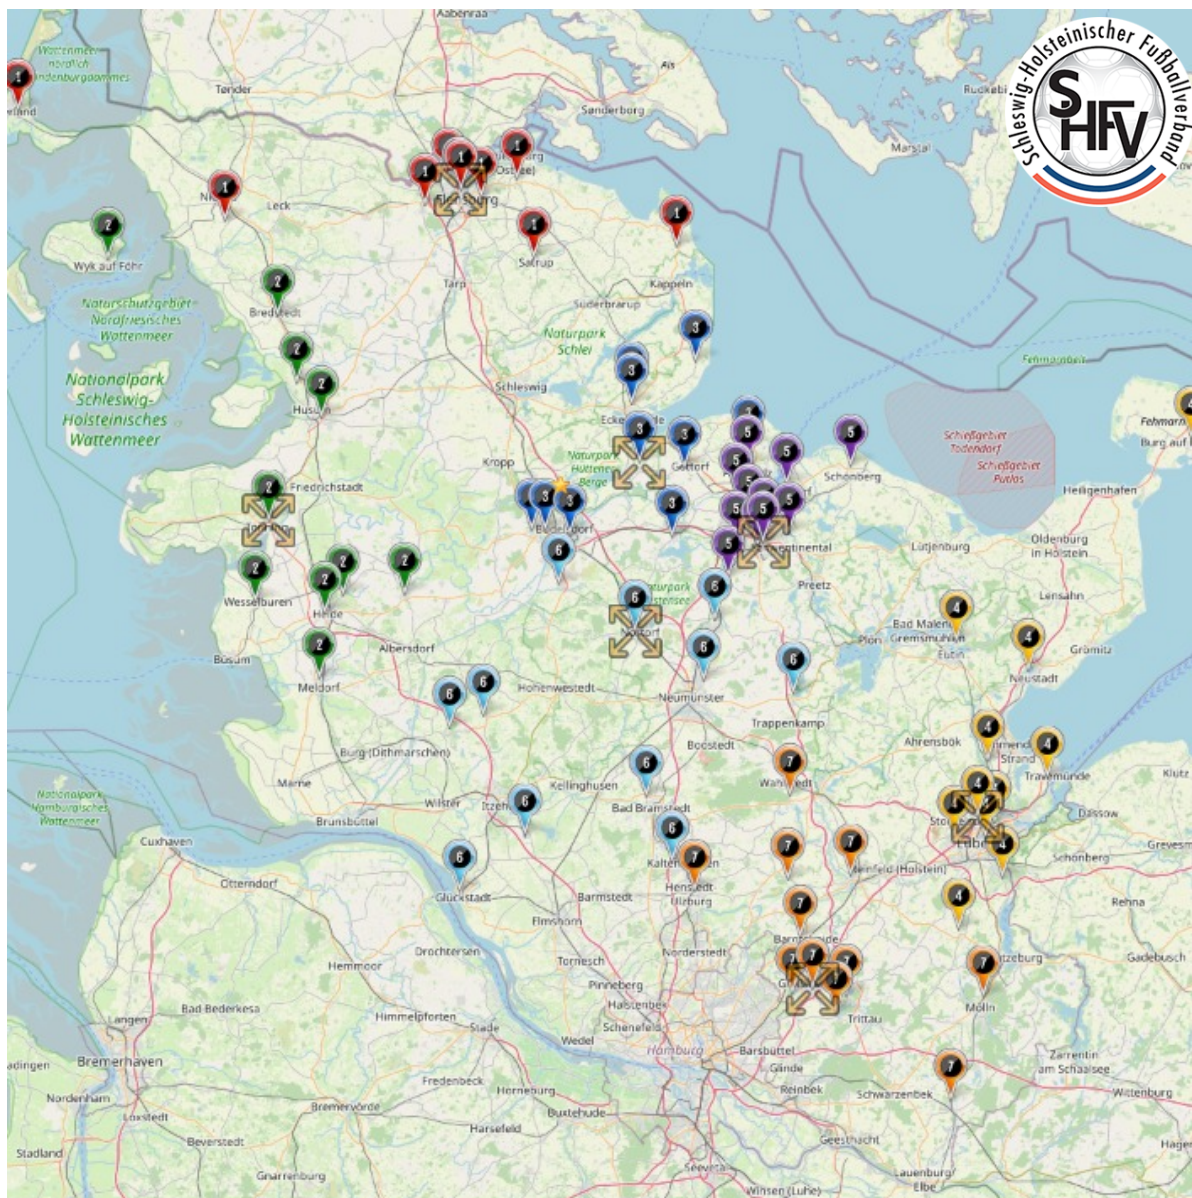

# Staffeleinteilung B-Junioren Kreisliga

**Altersklasse:** B-Junioren  
**Spielklassenebene:** Kreisliga  
**Mannschaftenanzahl:** 75  
**Staffelanzahl:** 7  
**Staffelgröße:** 5 Staffeln à 11 Mannschaften, 2 Staffeln à 10 Mannschaften

-  KL SL-FL, 10er-Staffel
-  KL NF, 10er-Staffel
-  KL RD-ECK, 11er-Staffel
-  KL HL, 11er-Staffel
-  KL STO, 11er-Staffel
-  KL KI, 11er-Staffel
-  KL WK, 11er-Staffel

Staffelnr. / Name	KFV	Mannschaftsname	M-Nr.	Spieleranzahl
1 KL SL-FL	SF	FSG Ostseeküste	1	11
	SF	Harreslev-Kobbermølle UG	1	11
	SF	Nordangeln Kickers	1	11
	SF	SG DGF/Stjernen	1	11
	SF	SG Wiesharde-Harrislee I	1	11
	SF	SV Adelby	1	11
	NF	SV Frisia 03 Risum-Lindholm II	2	11
	NF	Team Sylt	1	11
	SF	TSB Flensburg II	2	11
	SF	TSV Nordmark Satrup	1	11
2 KL NF	NF	FSV Wyk-Föhr	1	11
	WK	Heider SV II	2	11
	WK	Kickers Eider SG	1	11
	NF	SG Eiderstedt	1	11
	WK	SG Lohe-Wesseln-Westerdöfft	1	11
	NF	SG Mitte NF	1	11
	WK	SG Ostrohe/Meldorf II	2	11
	WK	SG Ostrohe/Meldorf III	3	11
	NF	SG Rot-Blau Lagedeich	1	11
	NF	TSV Hattstedt	1	11
3 KL RD-ECK	RE	Eckernförder SV II	2	11
	RE	FC Fockbek	1	11
	RE	FSG Hüttener Berge	1	11
	RE	FT Eintracht Rendsburg	1	11
	RE	Gettorfer SC II	2	11
	KI	MTV Dänischenhagen	1	11
	RE	SG Felde/Bredenbek	1	11
	RE	SV Schwansen	1	11
	RE	Team Förde	1	11
	RE	TuS Rotenhof	1	11
	RE	TuS Rotenhof II	2	11
4 KL HL	HL	1. FC Phönix Lübeck	1	11
	OH	Eutin	1	11
	HL	FC Dornbreite Lübeck	1	11
	HL	JSG Concordia Lübeck II	2	11
	OH	SG Fehmarn-Grossenbrode	1	11
	HL	SG TSV Trave 20	1	11
	HL	SV Viktoria 1	1	11
	HL	TSV Eintracht Groß Grönau	1	11
	OH	TSV Neustadt	1	11
	OH	TSV Pansdorf II	2	11