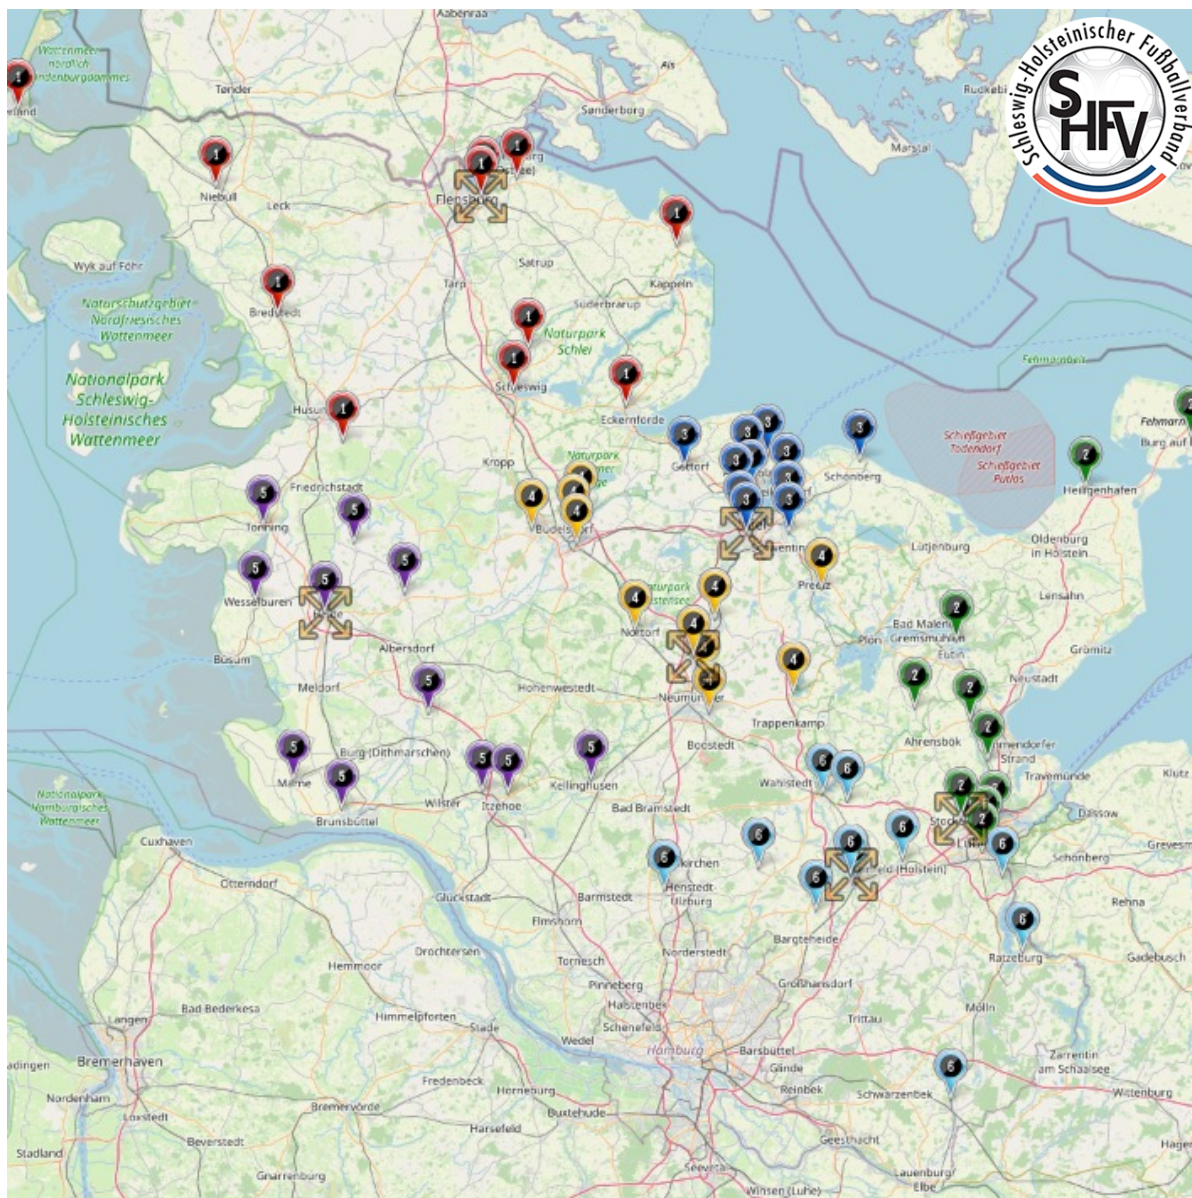

Staffeleinteilung C-Junioren Kreisliga

Altersklasse: C-Junioren
Spielklassenebene: Kreisliga
Mannschaftenanzahl: 66
Staffelanzahl: 6
Staffelgröße: 6 Staffeln à 11 Mannschaften

- KL SL-FL, 11er-Staffel
- KL OH, 11er-Staffel
- KL KI, 11er-Staffel
- KL HOL, 11er-Staffel
- KL WK, 11er-Staffel
- KL STO, 11er-Staffel