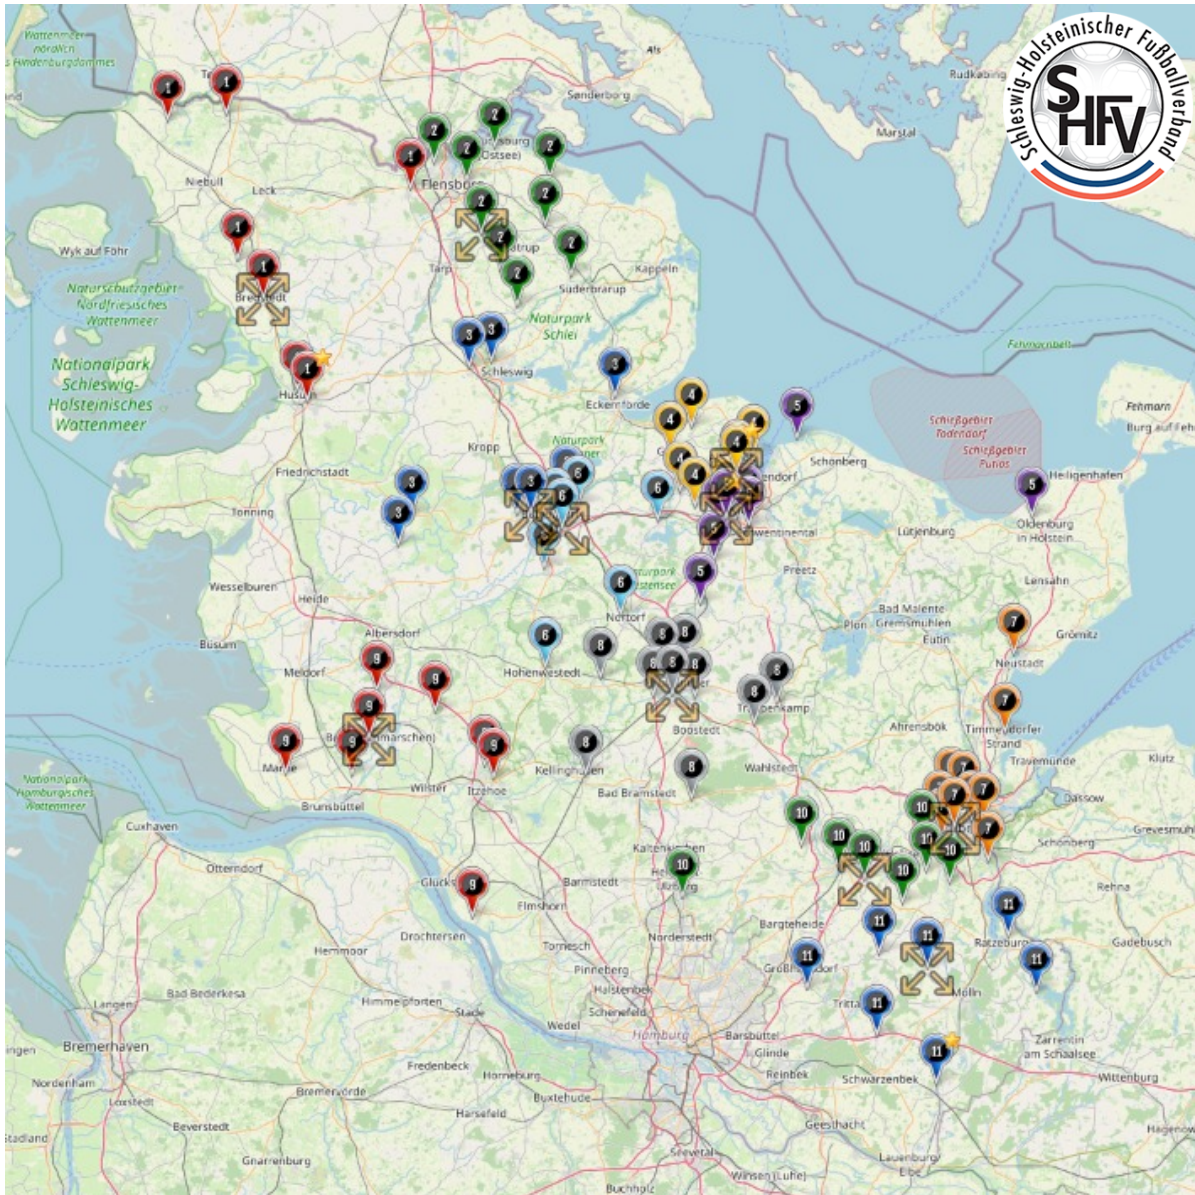

Staffeleinteilung C-Junioren Kreisklasse B

Altersklasse: C-Junioren
Spielklassenebene: Kreisklasse B
Mannschaftenanzahl: 95
Staffelanzahl: 11
Staffelgröße: Spanne zwischen 8 und 10 Mannschaften

	KKB NF, 8er-Staffel		KKB WK, 8er-Staffel
	KKB SL-FL, 9er-Staffel		KKB STO, 8er-Staffel
	KKB RD-ECK, 8er-Staffel		KKB LAU, 8er-Staffel
	KKB Kiel 1, 9er-Staffel		
	KKB Kiel 2, 9er-Staffel		
	KKB RD-ECK, 8er-Staffel		
	KKB HL, 10er-Staffel		
	KKB HOL, 10er-Staffel