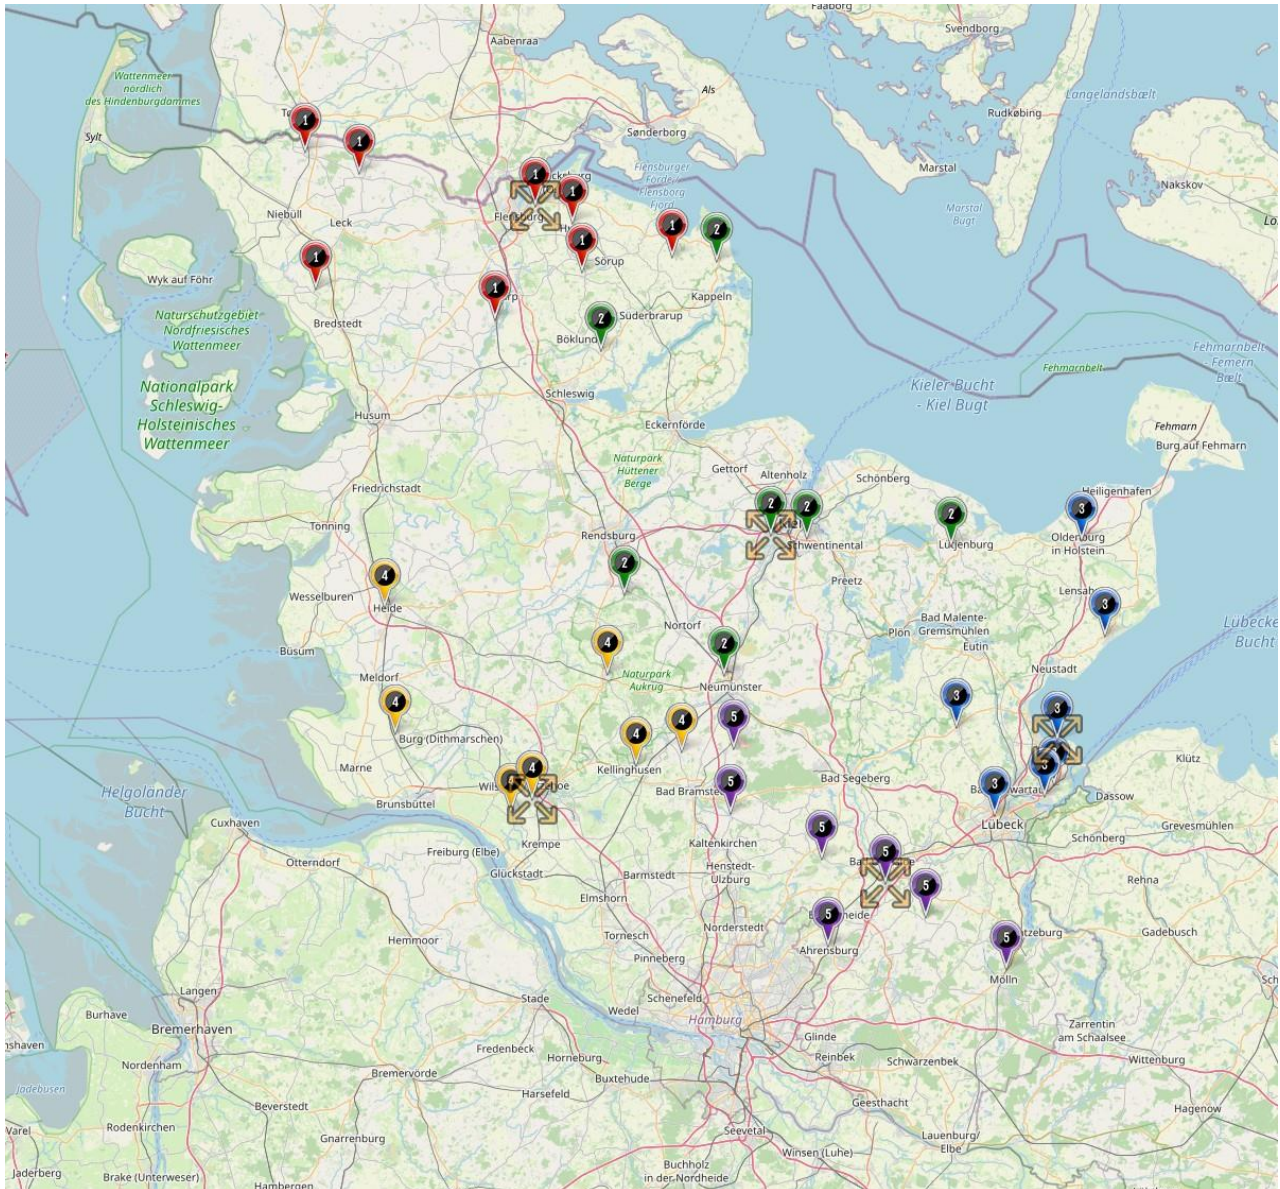

# Protokoll zur Staffeleinteilung vom 22.07.2021 12:42:36

**Altersklasse:** Frauen  
**Spielklassenebene:** Kreisklasse A  
**Mannschaftenanzahl:** 36  
**Staffelanzahl:** 5

**Berechnungsname:** Frauen Kreisklasse\_5 Staffeln\_2021\_2

**Staffelgröße:** 1 Staffel à 8 Mannschaften, 4 Staffeln à 7 Mannschaften

**Gesamtkilometer:** 18.164,97

**Durchschnittszeit:** 01:18:51

**1** Kreisklasse Nord, 8 Mannschaften  
4.368,83 km, 01:16:26

**2** Kreisklasse Nord-Ost, 7 Mannschaften  
4.751,14 km, 01:34:28

**3** Kreisklasse Ost, 7 Mannschaften  
2.569,98 km, 00:58:49

**4** Kreisklasse Mitte-West, 7 Mannschaften  
3.292,95 km, 01:17:39

**5** Kreisklasse Süd, 7 Mannschaften  
3.182,06 km, 01:18:31

Staffelnr. / Name	Mannschaftsname	Mannschaftsnr.	Spieleranzahl
Kreisklasse Nord KfV NF	Der TSV Süderlügum	1	7
	IF Stjernen Flensburg III	3	11
	SG Eggebek / BoGa	1	7
	SG Langenhorn/Enge-Sande II	2	7
	SG Leck/Achtrup/Ladelund II	2	7
	SG Nordangeln	1	7
	TSV Nordmark Satrup	1	7
	TSV Rundhof-Esgrus	1	7
Kreisklasse Nord-Ost KfV RD- ECK	FC Rabel 1	1	7
	MTSV Olympia Neumünster	1	7
	SG Böklund/Tolk	1	7
	SG NieBarNor	2	9
	TSV Russee 2	2	7
	TSV Wentorf (7er)	1	7
	TuS SW Elmschenhagen	1	9
Kreisklasse Ost KfV Ostholstein	MTV Ahrensböök	1	7
	NTSV Strand Damen	1	7
	Oldenburger SV	1	7
	SC Cismar	1	7
	SC Rapid Lübeck	1	7
	TSV Kücknitz	1	7
	TSV Siems III	3	7
Kreisklasse Mitte-West KfV Westküste	Armstedter SV	1	7
	Heider SV II	2	9
	SG GWT/MTSV II	2	9
	SG St. Michel/Barlt (9er)	1	9
	SG Wilstermarsch III	3	7
	SV Heiligenstedtenerkamp	1	7
	VfL Kellinghusen II	2	7
Kreisklasse Süd KfV Segeberg	Roter Stern Kickers	1	7
	Schmalfelder SV	1	7
	SG Blau-Rot Holstein II	2	7
	SG Mölln/Güster	1	7
	SSV Pölitz	1	7
	SV Steinhorst/Labenz e.V.(9-er)	1	9
	SV Sülfeld	1	7