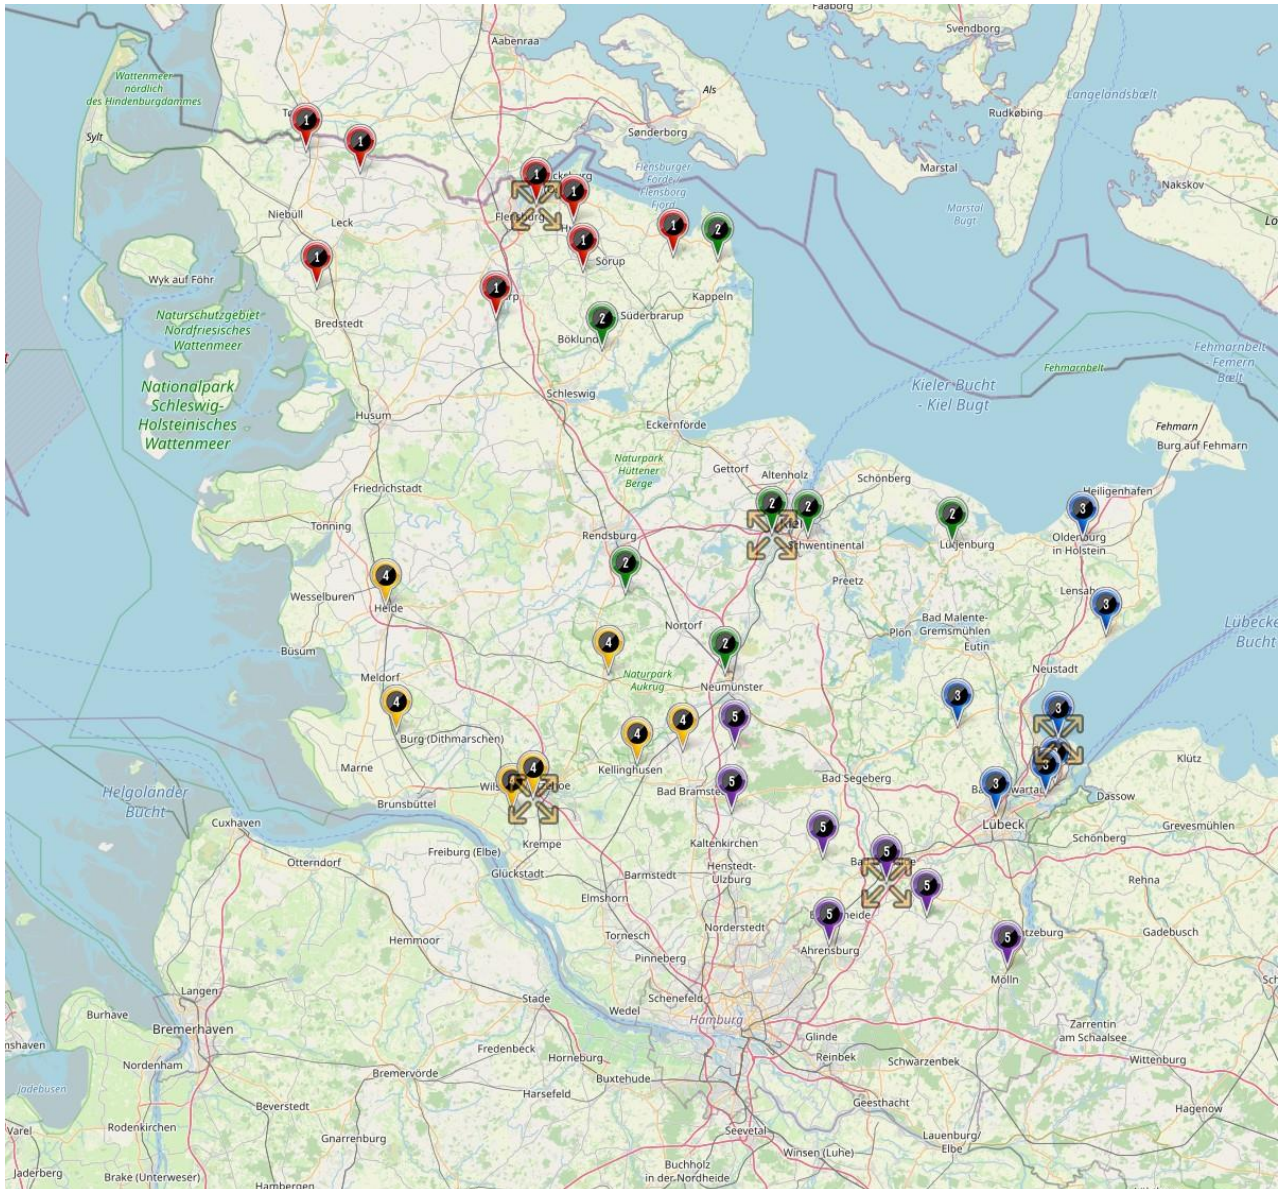

# Protokoll zur Staffeleinteilung vom 09.07.2021 11:00:48

**Altersklasse:** Frauen  
**Spielklassenebene:** Kreisklasse A  
**Mannschaftenanzahl:** 36  
**Staffelanzahl:** 5

**Berechnungsname:** Frauen Kreisklasse 5 Staffeln 2021\_22

**Staffelgröße:** 1 Staffel à 8 Mannschaften, 4 Staffeln à 7 Mannschaften

**Gesamtkilometer:** 18.164,97

**Durchschnittszeit:** 01:18:38

**1** Kreisklasse Nord , 8 Mannschaften  
4.368,83 km, 01:16:26

**2** Kreisklasse Nord-Ost, 7 Mannschaften  
4.751,14 km, 01:34:28

**3** Kreisklasse Ost, 7 Mannschaften  
2.569,98 km, 00:58:49

**4** Kreisklasse Mitte-West, 7 Mannschaften  
3.292,95 km, 01:17:39

**5** Kreisklasse Süd, 7 Mannschaften  
3.182,06 km, 01:18:31

Staffelnr. / Name	Mannschaftsname	Mannschaftsnr.	Spieleranzahl
Kreisklasse Nord  KfV NF	Der TSV Süderlügum	1	7
	IF Stjernen Flensburg III	3	11
	SG Eggebek / BoGa	1	7
	SG Langenhorn/Enge-Sande II	2	7
	SG Leck/Achtrup/Ladelund II	2	7
	SG Nordangeln	1	7
	TSV Nordmark Satrup	1	7
	TSV Rundhof-Esgrus	1	7
Kreisklasse Nord-Ost  KfV RD- Eck.	FC Rabel 1	1	7
	MTSV Olympia Neumünster	1	7
	SG Böklund/Tolk	1	7
	SG NieBarNor	2	9
	TSV Russee 2	2	7
	TSV Wentorf (7er)	1	7
	TuS SW Elmschenhagen	1	9
Kreisklasse Ost  KfV Ostholstein	MTV Ahrensböök	1	7
	NTSV Strand Damen	1	7
	Oldenburger SV	1	7
	SC Cismar	1	7
	SC Rapid Lübeck	1	7
	TSV Kücknitz	1	7
	TSV Siems III	3	7
Kreisklasse Mitte-West  KfV Westküste	Armstedter SV	1	7
	Heider SV II	2	9
	SG GWT/MTSV II	2	9
	SG St. Michel/Barlt (9er)	1	9
	SG Wilstermarsch III	3	7
	SV Heiligenstedtenerkamp	1	7
	VfL Kellinghusen II	2	7
Kreisklasse Süd  KfV Lübeck	Roter Stern Kickers	1	7
	Schmalfelder SV	1	7
	SG Blau-Rot Holstein II	2	7
	SG Mölln/Güster	1	7
	SSV Pölitz	1	7
	SV Steinhorst/Labenz e.V.(9-er)	1	9
	SV Sülfeld	1	7