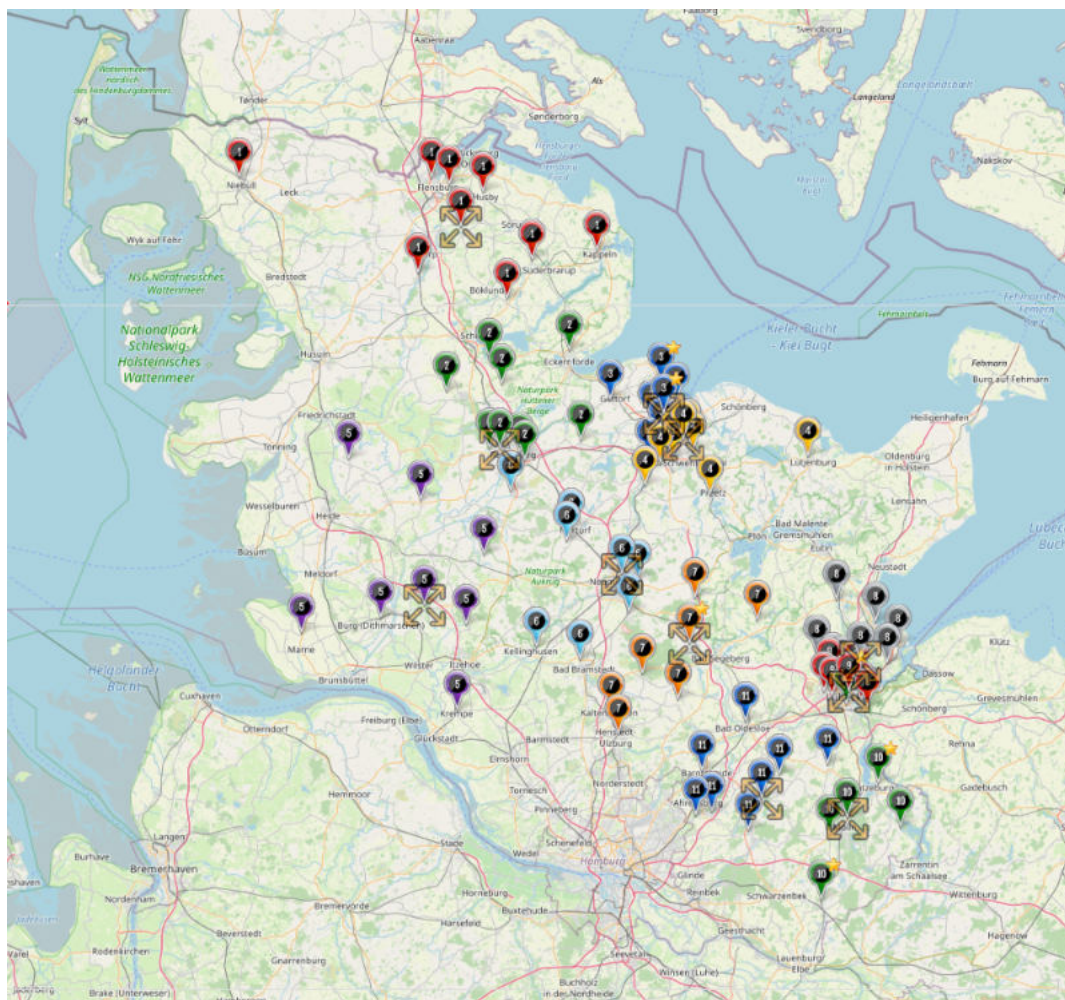

Altersklasse: C-Junioren
Spielklassenebene: Kreisklasse A 11er
Mannschaftenanzahl: 92
Staffelanzahl: 11
Staffelgröße: 4 Staffeln á 9 Mannschaften, 7 Staffeln á 8 Mannschaften

	Kreisklasse A 11er Nord		Kreisklasse A 11er Mitte
	Kreisklasse A 11er Mitte-Nord		Kreisklasse A 11er Ost
	Kreisklasse A 11er Nord-Ost		Kreisklasse A 11er Süd-Ost
	Kreisklasse A 11er Mitte-Ost		Kreisklasse A 11er Süd
	Kreisklasse A 11er West		Kreisklasse A 11er Mitte-Süd
	Kreisklasse A 11er Mitte-West