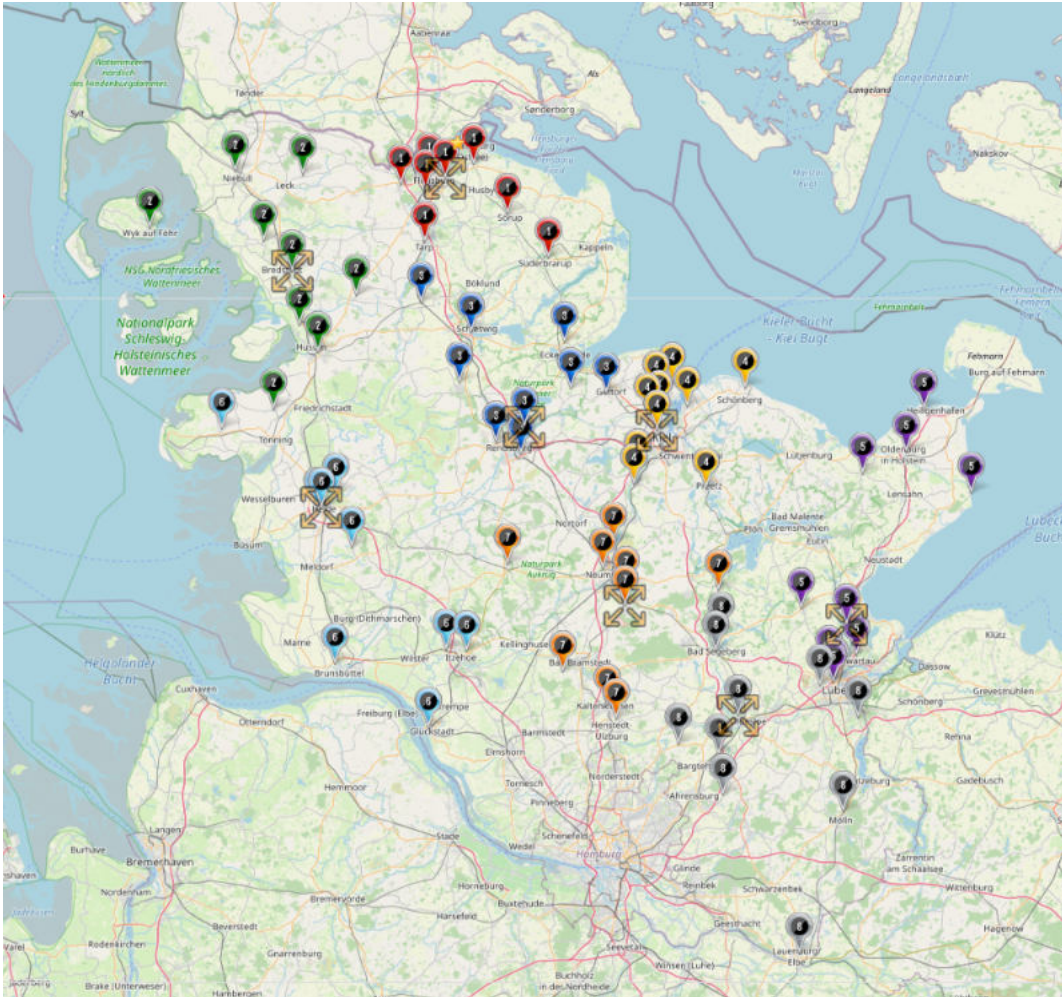

Staffeleinteilung C-Junioren Kreisspielklassen

Altersklasse: C-Junioren
Spielklassenebene: Kreisliga
Mannschaftenanzahl: 75
Staffelanzahl: 8
Staffelgröße: 3 Staffeln á 10 Mannschaften, 5 Staffeln á 9 Mannschaften

- Kreisliga Nord
- Kreisliga Nord-West
- Kreisliga Mitte-Nord
- Kreisliga Nord-Ost
- Kreisliga Ost
- Kreisliga West
- Kreisliga Mitte
- Kreisliga Süd