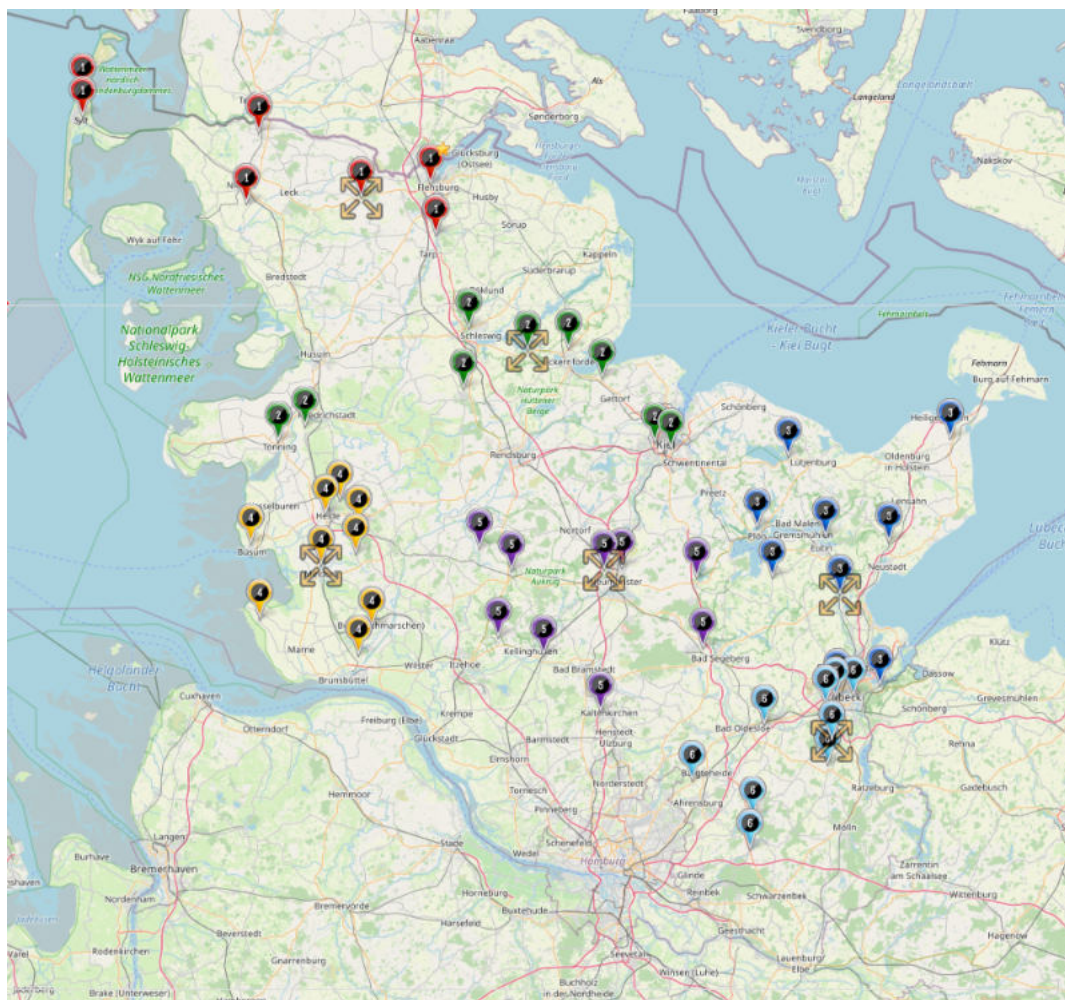

Altersklasse: C-Junioren
Spielklassenebene: Kreisklasse A 9er
Mannschaftenanzahl: 53
Staffelanzahl: 6
Staffelgröße: 5 Staffeln á 9 Mannschaften, 1 Staffel á 8 Mannschaften

ENTWURF

- Kreisklasse A 9er Nord
- Kreisklasse A 9er Mitte-Nord
- Kreisklasse A 9er Ost
- Kreisklasse A 9er West
- Kreisklasse A 9er Mitte
- Kreisklasse A 9er Süd