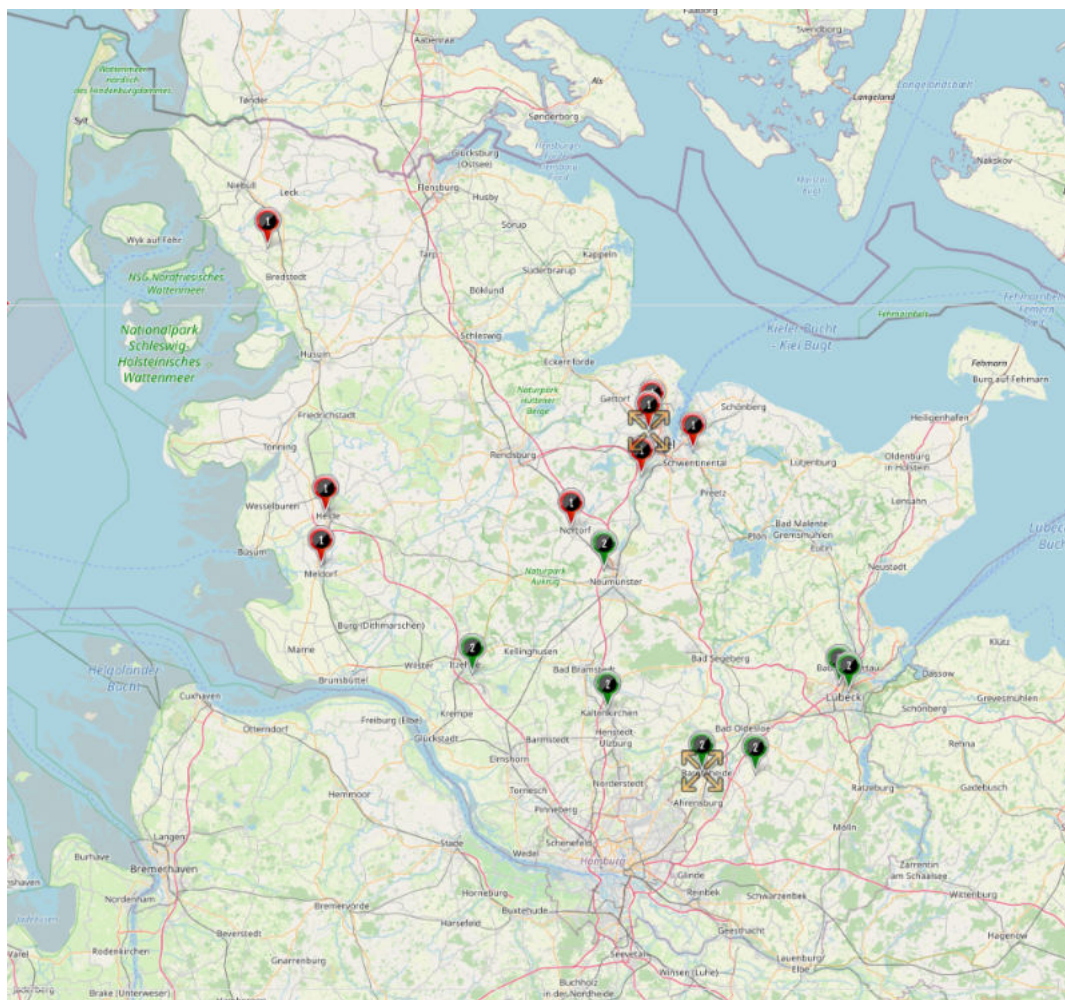

Staffeleinteilung C-Junioren Verbandsspielklassen

Altersklasse: C-Junioren
Spielklassenebene: Oberliga Schleswig-Holstein
Mannschaftenanzahl: 15
Staffelanzahl: 2
Staffelgröße: 1 Staffel á 8 Mannschaften, 1 Staffel á 7 Mannschaften

ENTWURF

 Oberliga Nord

 Oberliga Süd

Staffelnr. / Name	Mannschaftsname	Mannschaftsnr.	Spieleranzahl
1 Oberliga Nord	Heider SV	1	11
	Holstein Kiel II	2	11
	JFV Nordfriesland	1	11
	SpVg Eidertal-Molfsee	1	11
	TSV Kronshagen	1	11
	TuRa Meldorf	1	11
	TuS Nortorf	1	11
	TSV Klausdorf	1	11
2 Oberliga Süd	SG Breitenburg	1	11
	JFV Hanse Lübeck	1	11
	Kaltenkirchener TS	1	11
	SG SVT/VFR NMS	1	11
	SV Eichede	1	11
	TSV Bargtheide	1	11
	VfB Lübeck II	2	11

ENTWURF

Altersklasse: C-Junioren
Spielklassenebene: Landesliga
Mannschaftenanzahl: 28
Staffelanzahl: 4
Staffelgröße: 4 Staffeln à 7 Mannschaften

ENTWURF

-  Landesliga Schleswig NW
-  Landesliga Schleswig NO
-  Landesliga Holstein SO
-  Landesliga Holstein SW

Staffelnr. / Name	Mannschaftsname	Mannschaftsnr.	Spieleranzahl
1 Landesliga Schleswig NW	Husumer SV	1	11
	SC Weiche Flensburg 08 II	2	11
	SG DGF/Stjernen	1	11
	SG Rot-Blau Lagedeich	1	11
	SG Schleswig	1	11
	SV Frisia 03 Risum-Lindholm	1	11
	TSB Flensburg	1	11
2 Landesliga Schleswig NO	Eckernförder SV	1	11
	Heikendorfer SV	1	11
	SG Itzehoe-Oelixedorf-Hohenaspe	1	11
	SG SVT/VFR NMS II	2	11
	SG Wilstermarsch I	1	11
	TSV Kronshagen II	2	11
	TSV Neudorf-Bornstein	1	11
3 Landesliga Holstein SO	BSG Kellersee	1	11
	Eutin 08	1	11
	JFV Hanse Lübeck II	2	11
	SG Fehmarn/Großenbrode	1	11
	SG Großer Plöner See	1	11
	TSV Neustadt	1	11
	TSV Pansdorf	1	11
4 Landesliga Holstein SW	JFV GPE	1	11
	Ratzeburger SV	1	11
	SG FCU - Kisdorf	1	11
	SSC Hagen Ahrensburg	1	11
	SV Eichede II	2	11
	SV Henstedt-Ulzburg	1	11
	VfL Oldesloe	1	11