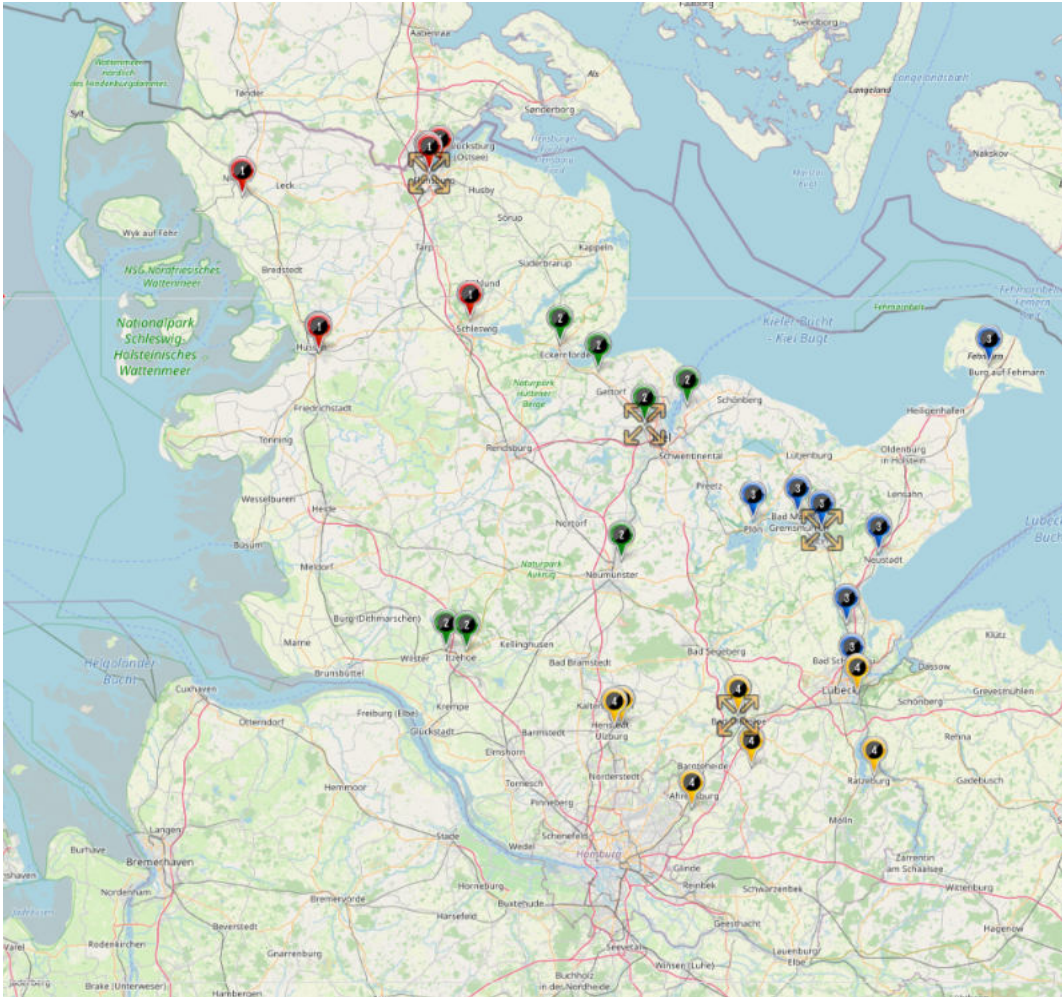

ENTWURF

 Oberliga Nord

 Oberliga Süd

Staffelnr. / Name	Mannschaftsname	Mannschaftsnr.	Spieleranzahl
1 Oberliga Nord	Heider SV	1	11
	Holstein Kiel II	2	11
	JFV Nordfriesland	1	11
	SpVg Eidertal-Molfsee	1	11
	TSV Kronshagen	1	11
	TuRa Meldorf	1	11
	TuS Nortorf	1	11
	TSV Klausdorf	1	11
2 Oberliga Süd	SG Breitenburg	1	11
	JFV Hanse Lübeck	1	11
	Kaltenkirchener TS	1	11
	SG SVT/VFR NMS	1	11
	SV Eichede	1	11
	TSV Bargtheide	1	11
	VfB Lübeck II	2	11

ENTWURF

Altersklasse: C-Junioren
Spielklassenebene: Landesliga
Mannschaftenanzahl: 28
Staffelanzahl: 4
Staffelgröße: 4 Staffeln à 7 Mannschaften

ENTWURF

-  Landesliga Schleswig NW
-  Landesliga Schleswig NO
-  Landesliga Holstein SO
-  Landesliga Holstein SW

Staffelnr. / Name	Mannschaftsname	Mannschaftsnr.	Spieleranzahl
1 Landesliga Schleswig NW	Husumer SV	1	11
	SC Weiche Flensburg 08 II	2	11
	SG DGF/Stjernen	1	11
	SG Rot-Blau Lagedeich	1	11
	SG Schleswig	1	11
	SV Frisia 03 Risum-Lindholm	1	11
	TSB Flensburg	1	11
2 Landesliga Schleswig NO	Eckernförder SV	1	11
	Heikendorfer SV	1	11
	SG Itzehoe-Oelixedorf-Hohenaspe	1	11
	SG SVT/VFR NMS II	2	11
	SG Wilstermarsch I	1	11
	TSV Kronshagen II	2	11
	TSV Neudorf-Bornstein	1	11
3 Landesliga Holstein SO	BSG Kellersee	1	11
	Eutin 08	1	11
	JFV Hanse Lübeck II	2	11
	SG Fehmarn/Großenbrode	1	11
	SG Großer Plöner See	1	11
	TSV Neustadt	1	11
	TSV Pansdorf	1	11
4 Landesliga Holstein SW	JFV GPE	1	11
	Ratzeburger SV	1	11
	SG FCU - Kisdorf	1	11
	SSC Hagen Ahrensburg	1	11
	SV Eichede II	2	11
	SV Henstedt-Ulzburg	1	11
	VfL Oldesloe	1	11