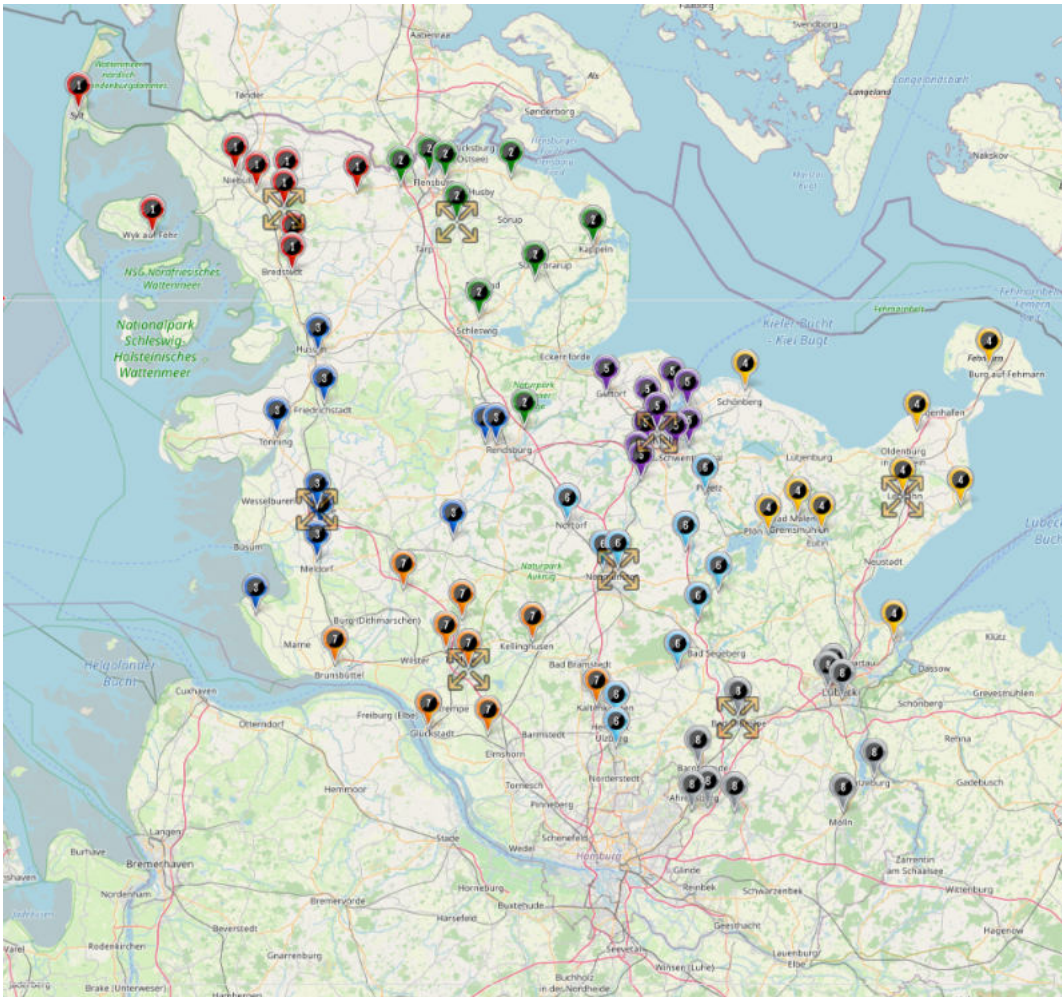

Staffeleinteilung B-Junioren Kreisspielklassen

Altersklasse: B-Junioren
Spielklassenebene: Kreisliga
Mannschaftenanzahl: 76
Staffelanzahl: 8
Staffelgröße: 4 Staffeln á 10 Mannschaften, 4 Staffeln á 9 Mannschaften

-  Kreisliga Nord-West
-  Kreisliga Nord-Ost
-  Kreisliga West
-  Kreisliga Süd-Ost
-  Kreisliga Ost
-  Kreisliga Mitte
-  Kreisliga Süd-West

Staffelnr. / Name	Mannschaftsname	Mannschaftsnr.	Spieleranzahl
1 Kreisliga Nord-West NF	FSV Wyk-Föhr	1	11
	SG Langenhorn/Enge	1	11
	SG Leck/Achtrup/Ladelund	1	11
	SG Mitte NF	1	11
	SG Nordau	1	11
	SG TSV DAB/Dörpum/Hattstedt	1	11
	SV Frisia 03 Risum-Lindholm	1	11
	Team Sylt	1	11
	TSV Rot-Weiß Niebüll	1	11
2 Kreisliga Nord-Ost SL-FL	FSG Mittelangeln	1	11
	FSG Ostseeküste	1	11
	SG Nordangeln-Grundhof	1	11
	SG Schleswig II	2	11
	SG Süderbrarup/Angeln	1	11
	SG Wiesharde-Harrislee	1	11
	SV Adelby	1	11
	TSB Flensburg	1	11
	TSV Borgstedt	1	11
3 Kreisliga West WK	FC Fockbek	1	11
	Husumer SV II	2	11
	SG Eider 06	1	11
	SG Eiderstedt	1	11
	SG Hem-Hei	1	11
	SG Lohe-Wesseln-Westerdöfft	1	11
	SG Westküste	1	11
	TuRa Meldorf II	2	11
	TuS Rotenhof II	2	11
	SG Holstein	1	11
4 Kreisliga Süd-Ost OH	BSG Kellersee	1	11
	Eutin 08 II	2	11
	JFG Ostsee	1	11
	SG Fehmarn/Großenbrode	1	11
	SG Großer Plöner See II	2	11
	SG TSV Trave20	1	11
	SG Wagrien	1	11
	Team Probstei	1	11
	TSV Lensahn II	2	11
5 Kreisliga Ost KI	Gettorfer SC	1	11
	Heikendorfer SV II	2	11
	JFV Kieler Förde	1	11
	Kieler MTV	1	11