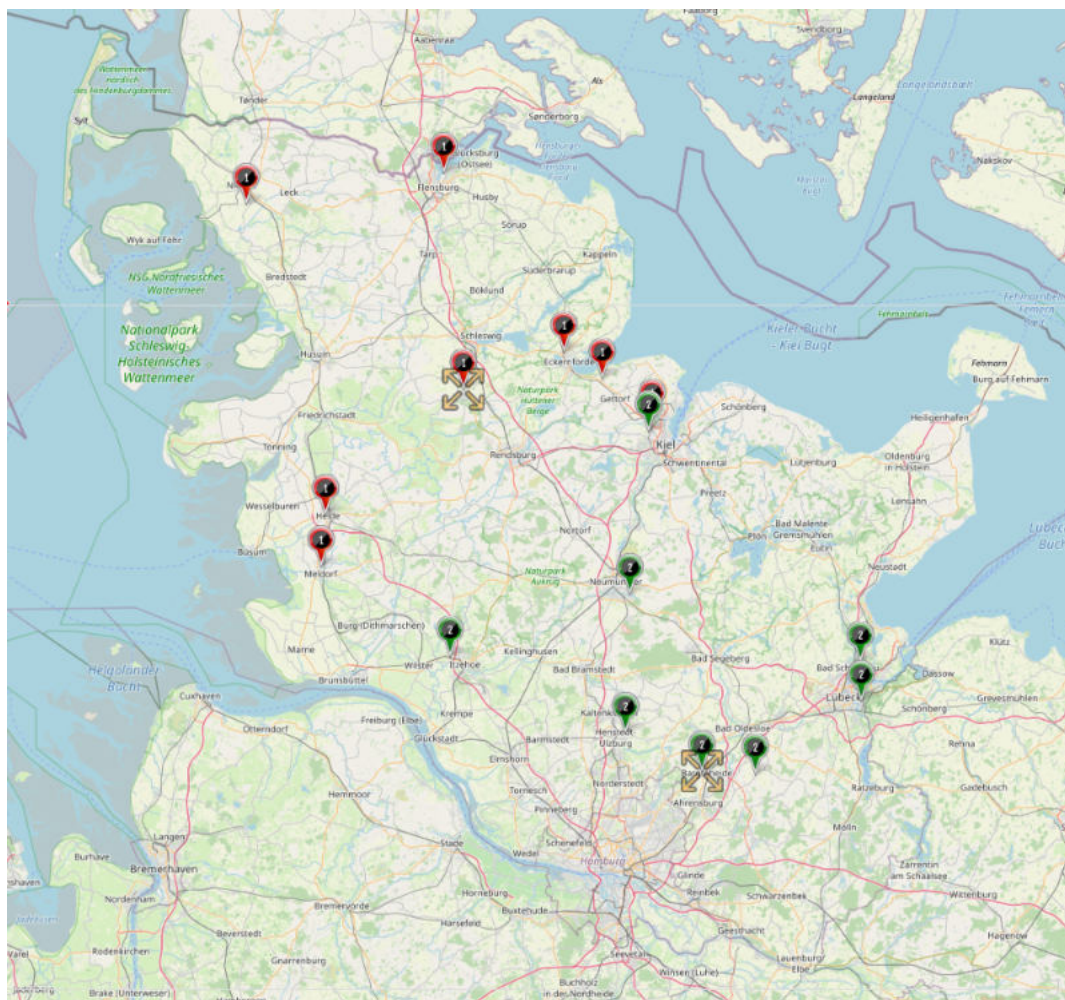

## Staffeleinteilung: B-Junioren Verbandsspielklassen

**Altersklasse:** B-Junioren  
**Spielklassenebene:** Oberliga Schleswig-Holstein  
**Mannschaftenanzahl:** 16  
**Staffelanzahl:** 2  
**Staffelgröße:** 2 Staffeln á 8 Mannschaften

**ENTWURF**

 Oberliga Nord

 Oberliga Süd

| Staffelnr. / Name     | Mannschaftsname       | Mannschaftsnr. | Spieleranzahl |
|-----------------------|-----------------------|----------------|---------------|
| 1<br>Oberliga<br>Nord | Eckernförder SV       | 1              | 11            |
|                       | Heider SV             | 1              | 11            |
|                       | Holstein Kiel II      | 2              | 11            |
|                       | JFV Nordfriesland     | 1              | 11            |
|                       | SC Weiche Flensburg   | 1              | 11            |
|                       | SG K-G-S              | 1              | 11            |
|                       | TSV Neudorf-Bornstein | 1              | 11            |
|                       | TuRa Meldorf          | 1              | 11            |
| 2<br>Oberliga<br>Süd  | JFV GPE               | 1              | 11            |
|                       | Sereetzer SV          | 1              | 11            |
|                       | SG Gadeland/VFR       | 1              | 11            |
|                       | SG Wilstermarsch/Bei  | 1              | 11            |
|                       | SV Eichede            | 1              | 11            |
|                       | SV Henstedt-Ulzburg   | 1              | 11            |
|                       | TSV Bargteheide       | 1              | 11            |
|                       | TSV Kronshagen        | 1              | 11            |

**ENTWURF**

**Altersklasse:** B-Junioren  
**Spielklassenebene:** Landesliga  
**Mannschaftenanzahl:** 30  
**Staffelanzahl:** 4  
**Staffelgröße:** 2 Staffeln á 8 Mannschaften, 2 Staffeln á 7 Mannschaften