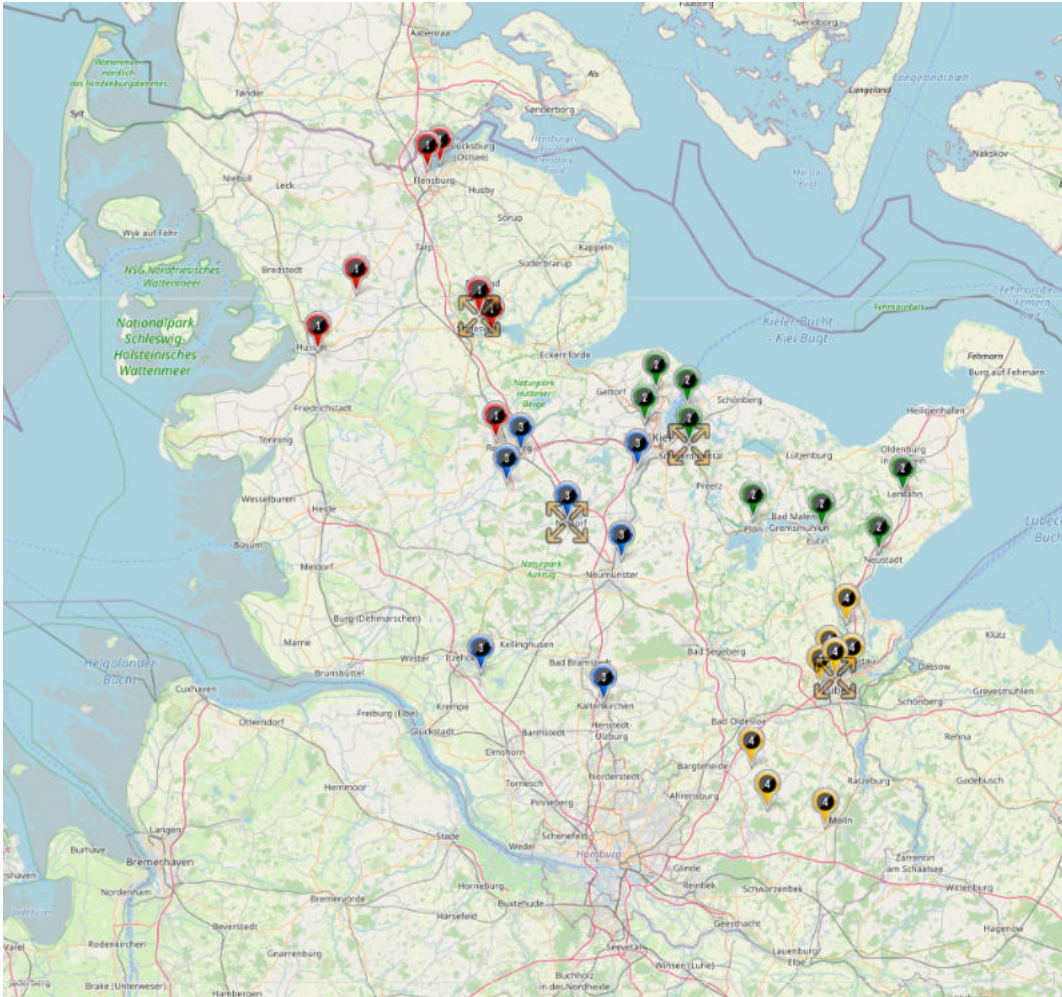

**ENTWURF**

 Oberliga Nord

 Oberliga Süd

| Staffelnr. / Name     | Mannschaftsname       | Mannschaftsnr. | Spieleranzahl |
|-----------------------|-----------------------|----------------|---------------|
| 1<br>Oberliga<br>Nord | Eckernförder SV       | 1              | 11            |
|                       | Heider SV             | 1              | 11            |
|                       | Holstein Kiel II      | 2              | 11            |
|                       | JFV Nordfriesland     | 1              | 11            |
|                       | SC Weiche Flensburg   | 1              | 11            |
|                       | SG K-G-S              | 1              | 11            |
|                       | TSV Neudorf-Bornstein | 1              | 11            |
|                       | TuRa Meldorf          | 1              | 11            |
| 2<br>Oberliga<br>Süd  | JFV GPE               | 1              | 11            |
|                       | Sereetzer SV          | 1              | 11            |
|                       | SG Gadeland/VFR       | 1              | 11            |
|                       | SG Wilstermarsch/Bei  | 1              | 11            |
|                       | SV Eichede            | 1              | 11            |
|                       | SV Henstedt-Ulzburg   | 1              | 11            |
|                       | TSV Bargteheide       | 1              | 11            |
|                       | TSV Kronshagen        | 1              | 11            |

**ENTWURF**

**Altersklasse:** B-Junioren  
**Spielklassenebene:** Landesliga  
**Mannschaftenanzahl:** 30  
**Staffelanzahl:** 4  
**Staffelgröße:** 2 Staffeln á 8 Mannschaften, 2 Staffeln á 7 Mannschaften