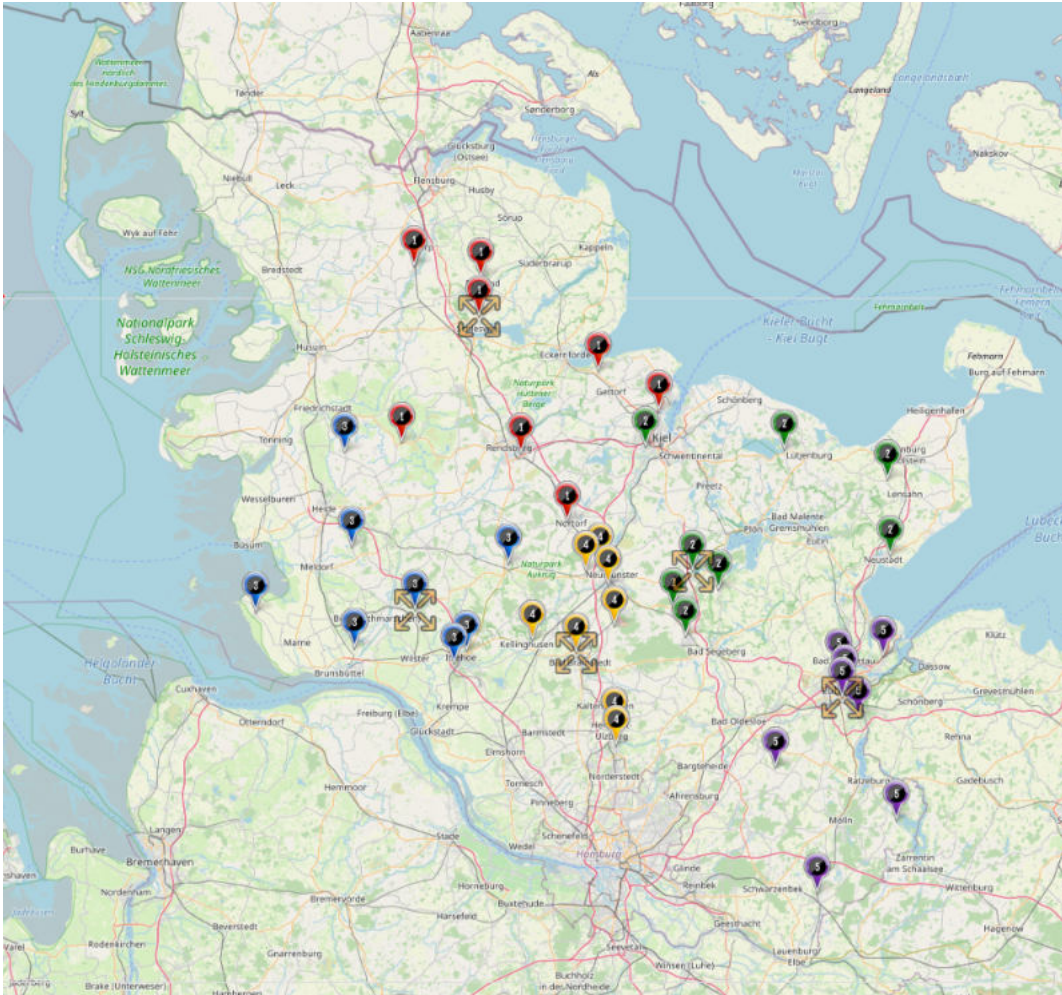

Altersklasse: A-Junioren
Spielklassenebene: Kreisklasse A
Mannschaftenanzahl: 40
Staffelanzahl: 5
Staffelgröße: 5 Staffeln á 8 Mannschaften

ENTWURF

- Kreisklasse A Nord
- Kreisklasse A Ost
- Kreisklasse A West
- Kreisklasse A Mitte
- Kreisklasse A Süd

Staffelnr. / Name	Mannschaftsname	Mannschaftsnr.	Spieleranzahl
1 Kreisklasse A Nord SL-FL	Osterrönfelder TSV II	2	11
	SG Arensharde/Eggebek (9er)	1	9
	SG Schleswig II	2	11
	SG-Geest-Stapelholm	1	11
	TSV Neudorf-Bornstein II	2	11
	TuS Dreiring Havetoft	1	11
	TuS Nortorf II (9er)	2	9
	Wiker SV	1	11
2 Kreisklasse A Ost HOL	FSG Saxonia (9er)	1	9
	JSG Hohwachter Bucht	1	11
	JSG OH/Lensahn-Harmsdorf II (9er)	2	9
	SG Rickling/Daldorf/Negernbötel	1	11
	SG SchaPe/Altenkrempe (9er)	1	9
	SV Wahlstedt II (9er)	2	9
	TSV Russee II (9er)	2	9
	TuS Tensfeld (9er)	1	9
3 Kreisklasse A West WK	Blau-Weiss Averlak	1	11
	MTSV Hohenwestedt	1	11
	SG Geest-Mitteldithmarschen	1	11
	SG Itzehoe.Oelixdorf (9er)	1	9
	SG Vaalia Wacken	1	11
	SG Westküste II (9er)	2	9
	SSV Hennstedt	1	11
	SV Wellenkamp Itzehoe	1	11
4 Kreisklasse A Mitte HOL	Bramstedter TS	1	11
	BW Wittorf Neumünster	1	11
	FC Torpedo 76 Neumünster II	2	11
	FC Ulzburg	1	11
	SG Boostedt/Gro/Wie	1	11
	SG Wasbek/PSV	1	11
	SV Henstedt-Ulzburg III	3	11
	VfL Kellinghusen	1	11
5 Kreisklasse A Süd HL	Fortuna St. Jürgen	1	11
	JSG Sandesneben	1	11
	SG BSSV/Elmenhorst (9er)	1	9
	SG Ratzeburg/Schaalsee II (9er)	2	9
	SG TSV Trave 20	1	11
	SV Viktoria 08	1	11
	TSV Eintracht Groß Grönau II	2	11
	VfL Vorwerk	1	11

ENTWURF