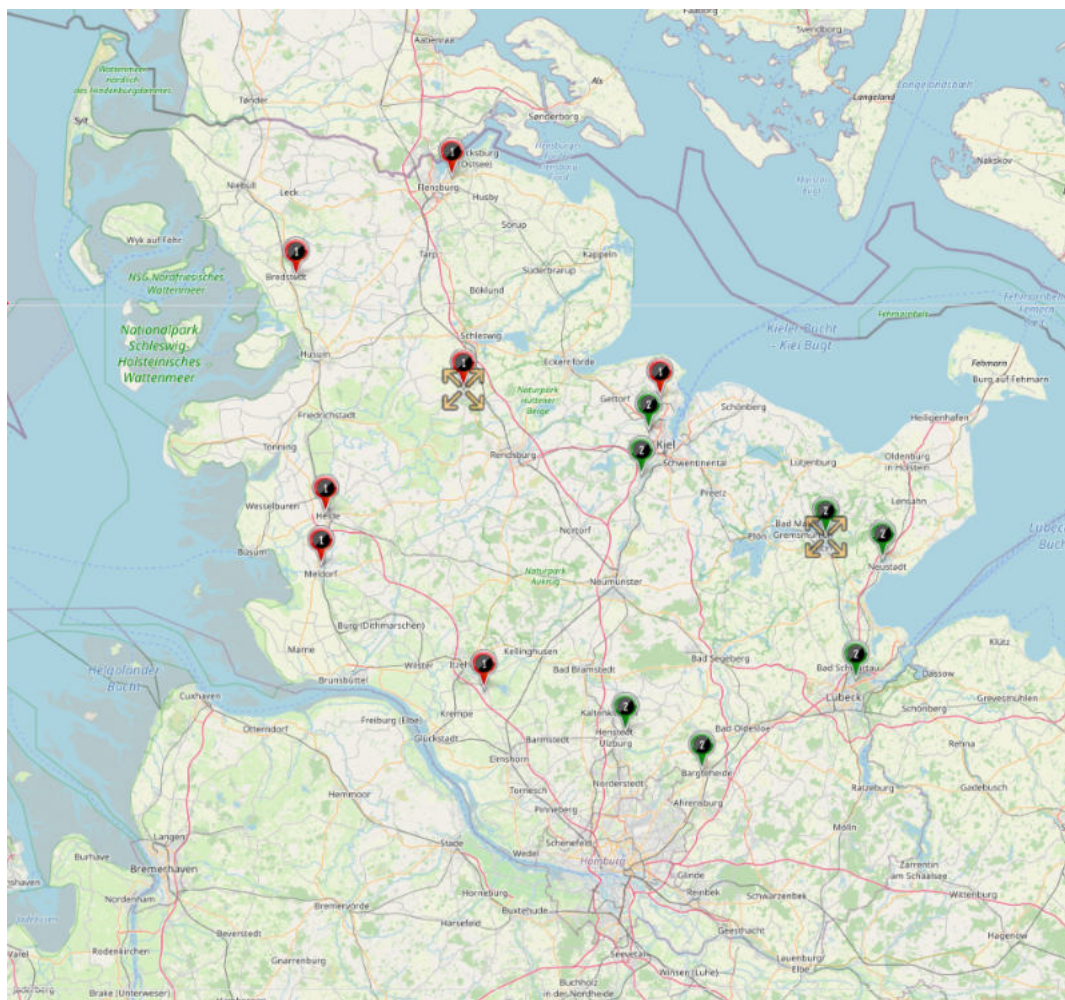

Staffeleinteilung A-Junioren Verbandsspielklassen

Altersklasse: A-Junioren
Spielklassenebene: Oberliga Schleswig-Holstein
Mannschaftenanzahl: 14
Staffelanzahl: 2
Staffelgröße: 2 Staffeln à 7 Mannschaften

ENTWURF

 Oberliga Nord

 Oberliga Süd

| Staffelnr. / Name | Mannschaftsname | Mannschaftsnr. | Spieleranzahl |
|-----------------------|-----------------------|----------------|---------------|
| 1 Oberliga Nord | Heider SV | 1 | 11 |
| | SG Breitenburg | 1 | 11 |
| | SG DGF/Stjernen | 1 | 11 |
| | SG Mitte NF - L/A | 1 | 11 |
| | TSV Altenholz | 1 | 11 |
| | TSV Kropp | 1 | 11 |
| | TuRa Meldorf | 1 | 11 |
| 2 Oberliga Süd | Eutin 08 | 1 | 11 |
| | JFV Hanse Lübeck | 1 | 11 |
| | SpVg Eidertal Molfsee | 1 | 11 |
| | SV Henstedt-Ulzburg | 1 | 11 |
| | TSV Bargteheide | 1 | 11 |
| | TSV Kronshagen | 1 | 11 |
| | TSV Neustadt | 1 | 11 |

ENTWURF

Altersklasse: A-Junioren
Spielklassenebene: Landesliga
Mannschaftenanzahl: 28
Staffelanzahl: 4
Staffelgröße: 4 Staffeln á 7 Mannschaften

ENTWURF

-  Landesliga Schleswig NW
-  Landesliga Schleswig NO
-  Landesliga Holstein SW
-  Landesliga Holstein SO