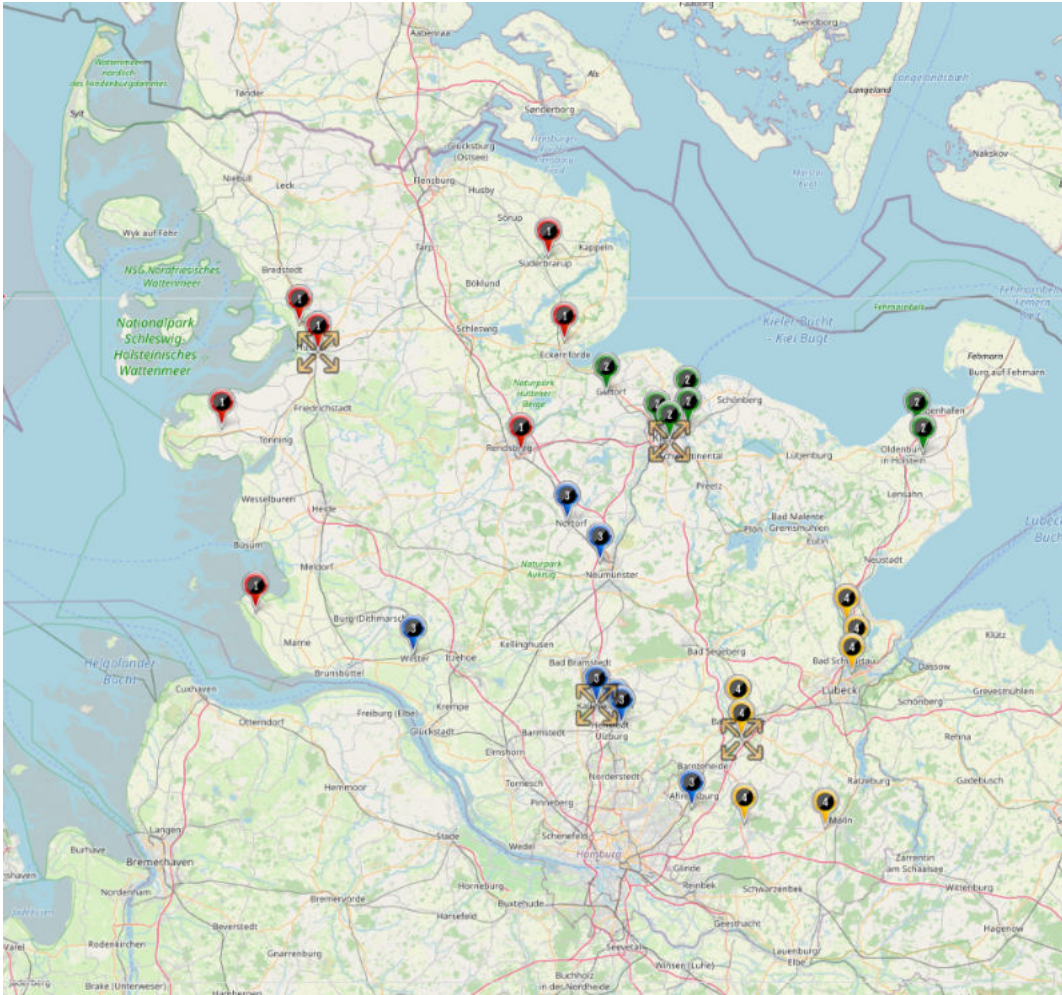

ENTWURF

 Oberliga Nord

 Oberliga Süd

| Staffelnr. / Name | Mannschaftsname | Mannschaftsnr. | Spieleranzahl |
|-----------------------|-----------------------|----------------|---------------|
| 1 Oberliga Nord | Heider SV | 1 | 11 |
| | SG Breitenburg | 1 | 11 |
| | SG DGF/Stjernen | 1 | 11 |
| | SG Mitte NF - L/A | 1 | 11 |
| | TSV Altenholz | 1 | 11 |
| | TSV Kropp | 1 | 11 |
| | TuRa Meldorf | 1 | 11 |
| 2 Oberliga Süd | Eutin 08 | 1 | 11 |
| | JFV Hanse Lübeck | 1 | 11 |
| | SpVg Eidertal Molfsee | 1 | 11 |
| | SV Henstedt-Ulzburg | 1 | 11 |
| | TSV Bargteheide | 1 | 11 |
| | TSV Kronshagen | 1 | 11 |
| | TSV Neustadt | 1 | 11 |

ENTWURF

Altersklasse: A-Junioren
Spielklassenebene: Landesliga
Mannschaftenanzahl: 28
Staffelanzahl: 4
Staffelgröße: 4 Staffeln á 7 Mannschaften

ENTWURF

-  Landesliga Schleswig NW
-  Landesliga Schleswig NO
-  Landesliga Holstein SW
-  Landesliga Holstein SO